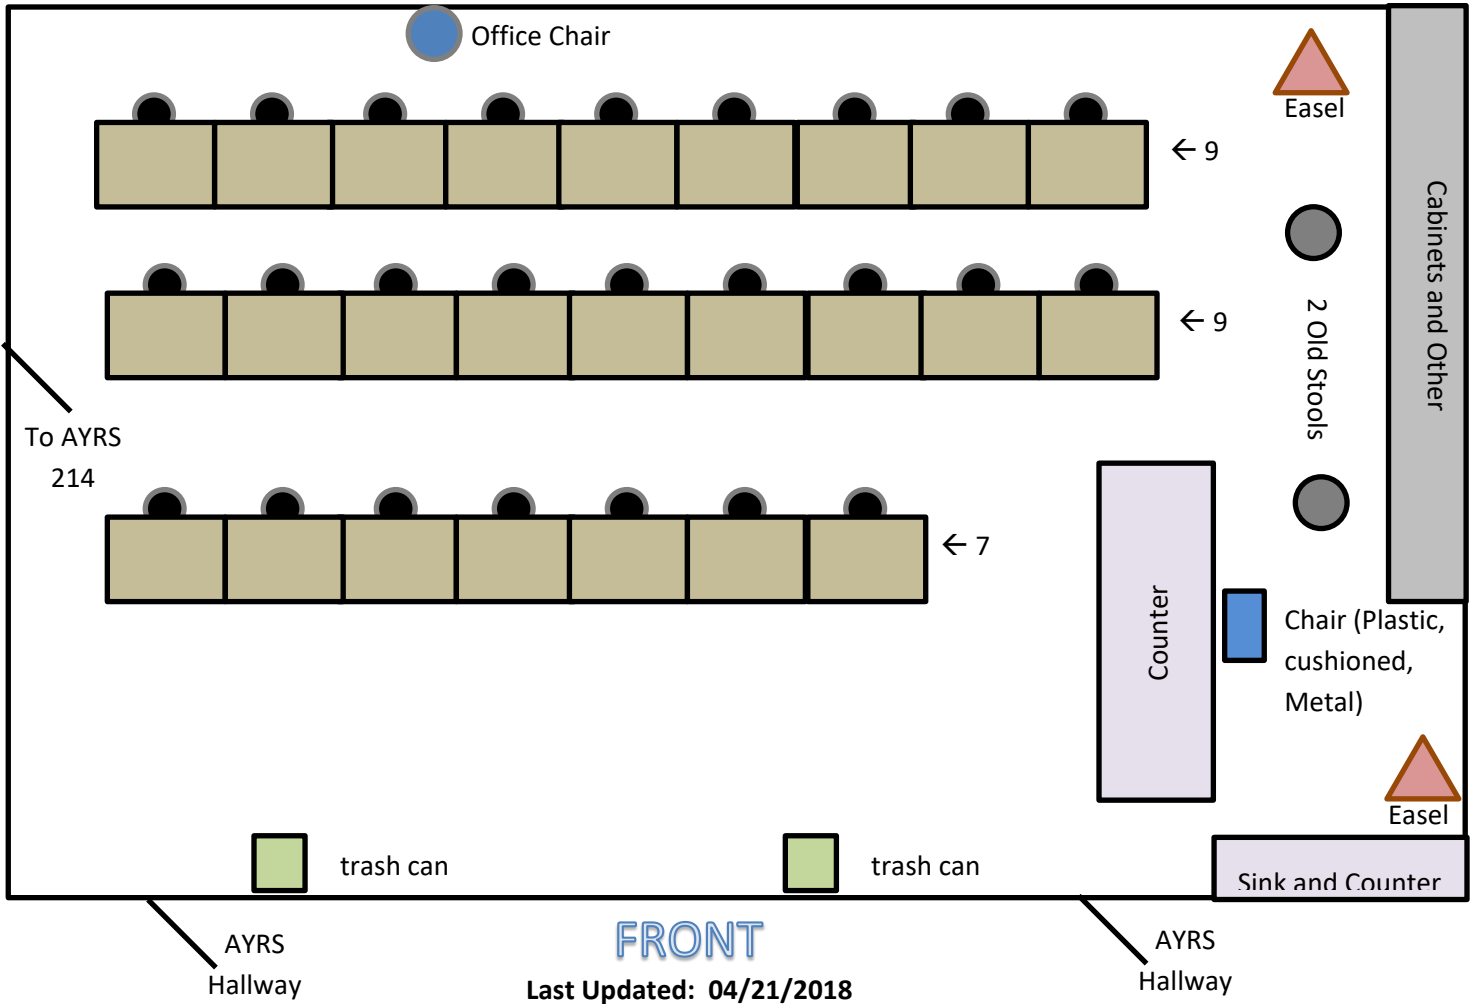

# AYRS 216

Capacity: 25