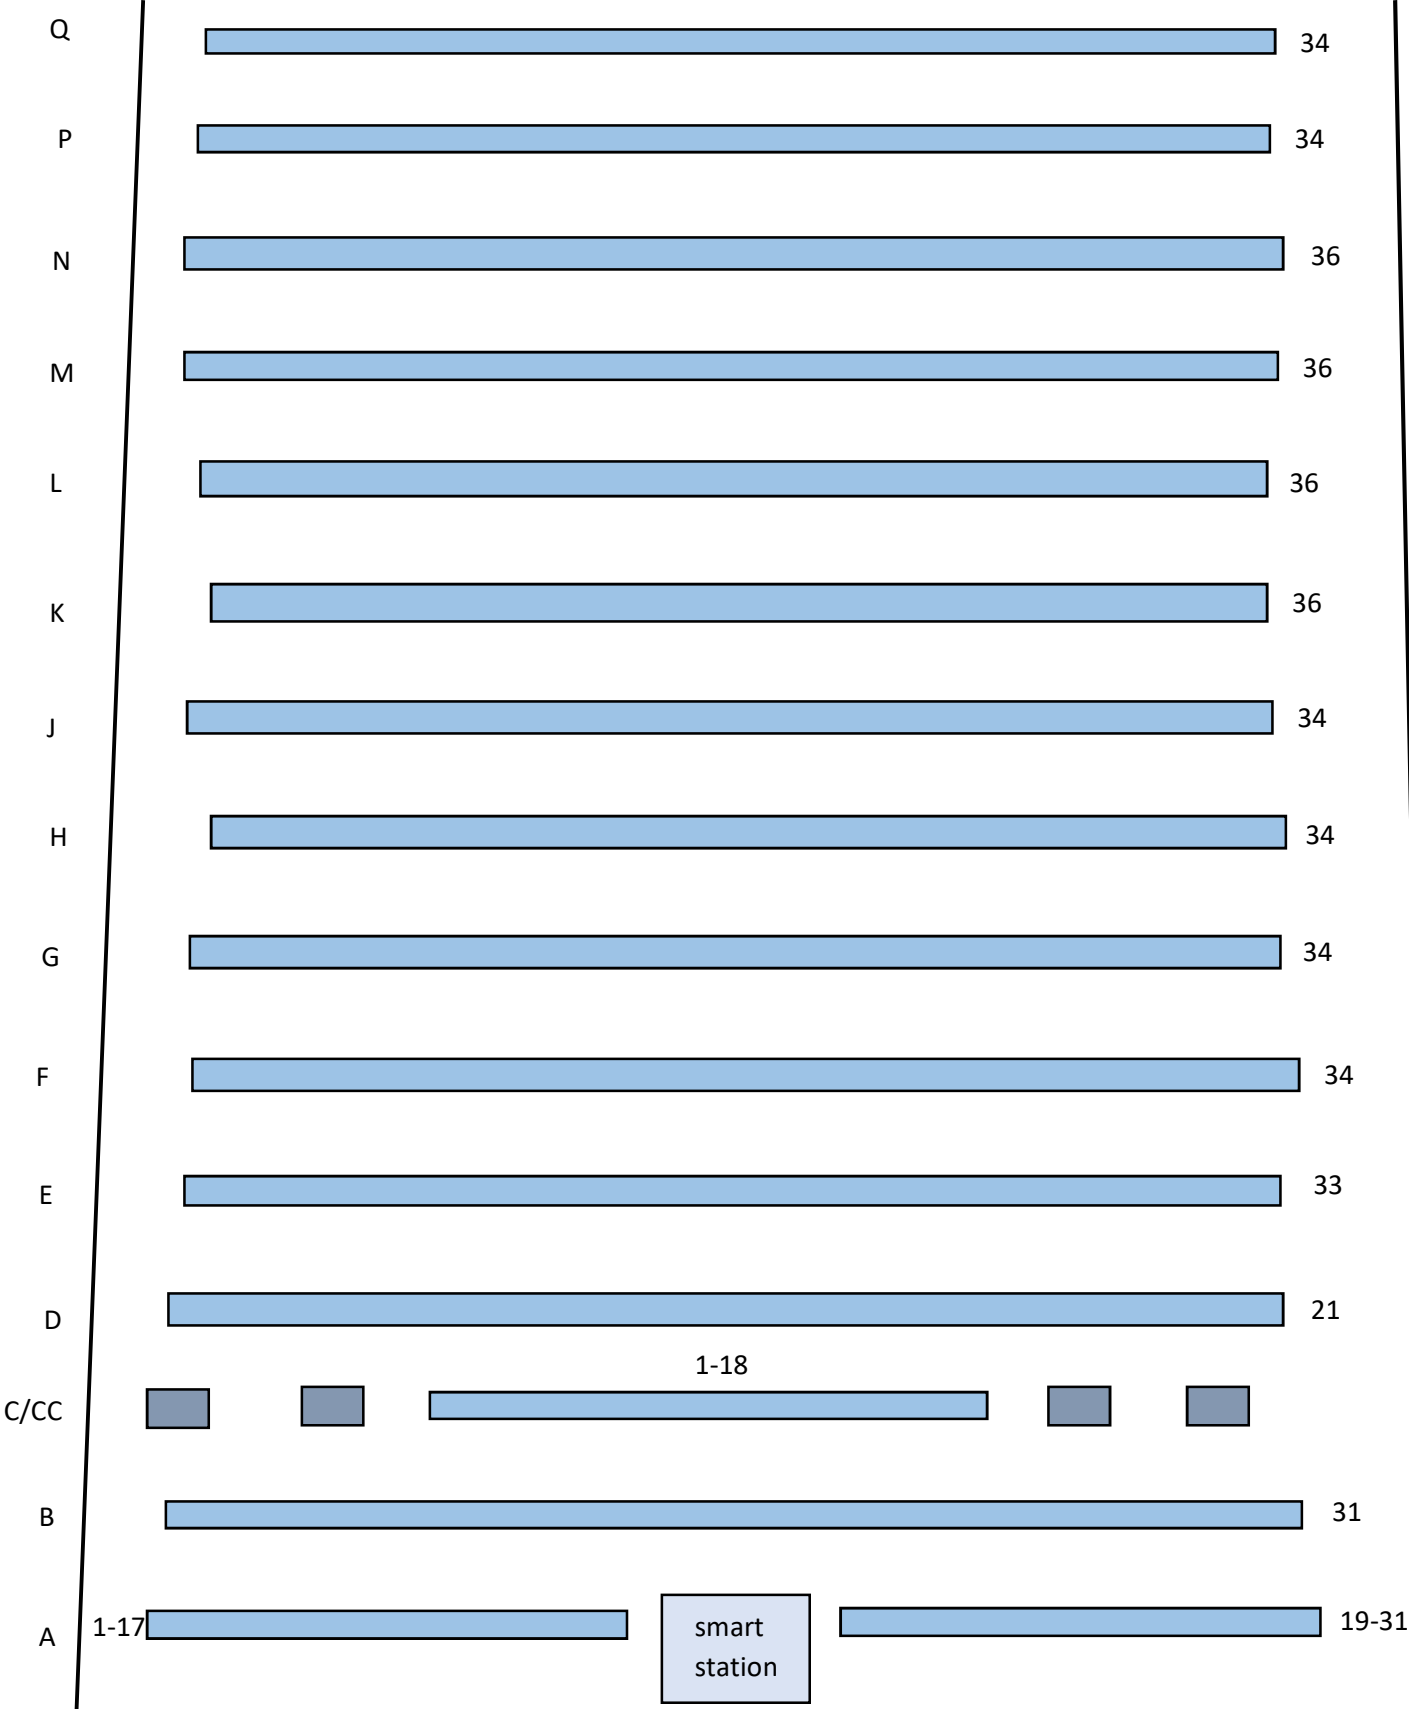

# PAC 144

Capacity: 463

STAGE