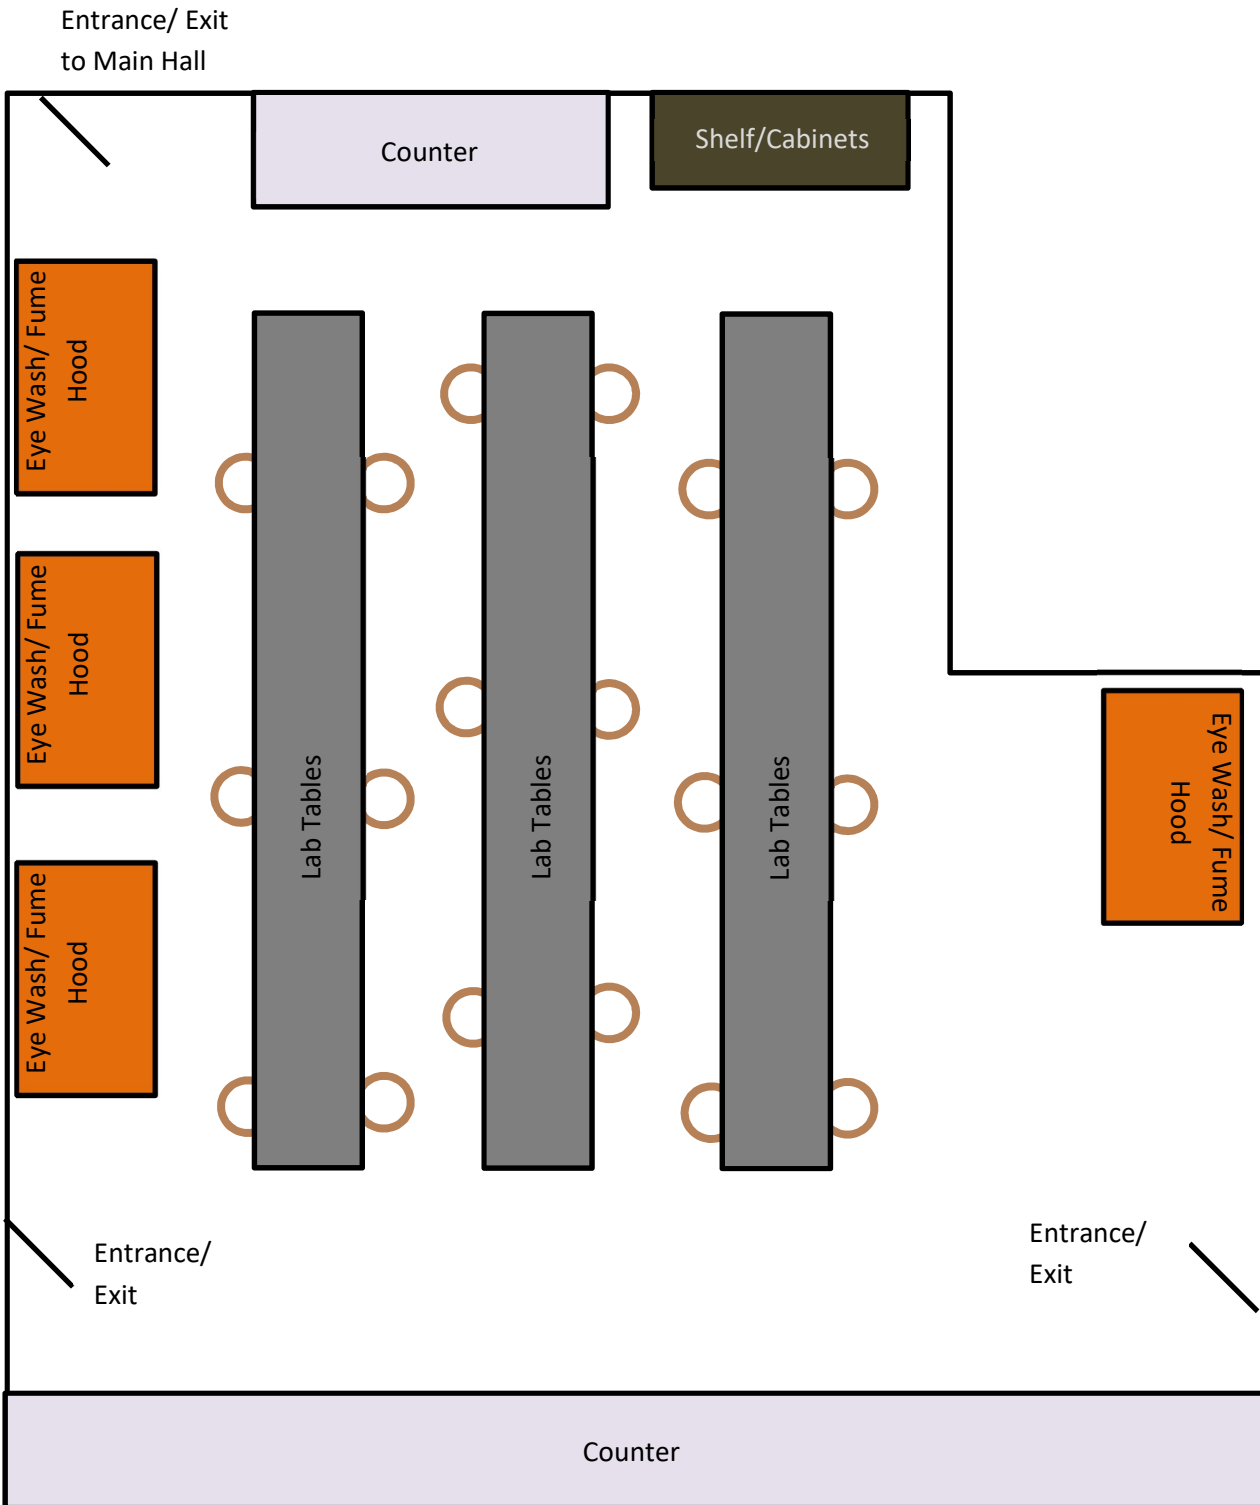

PLMS 333

 24 metal stools

Last Updated 05/26/2021

Capacity: 24